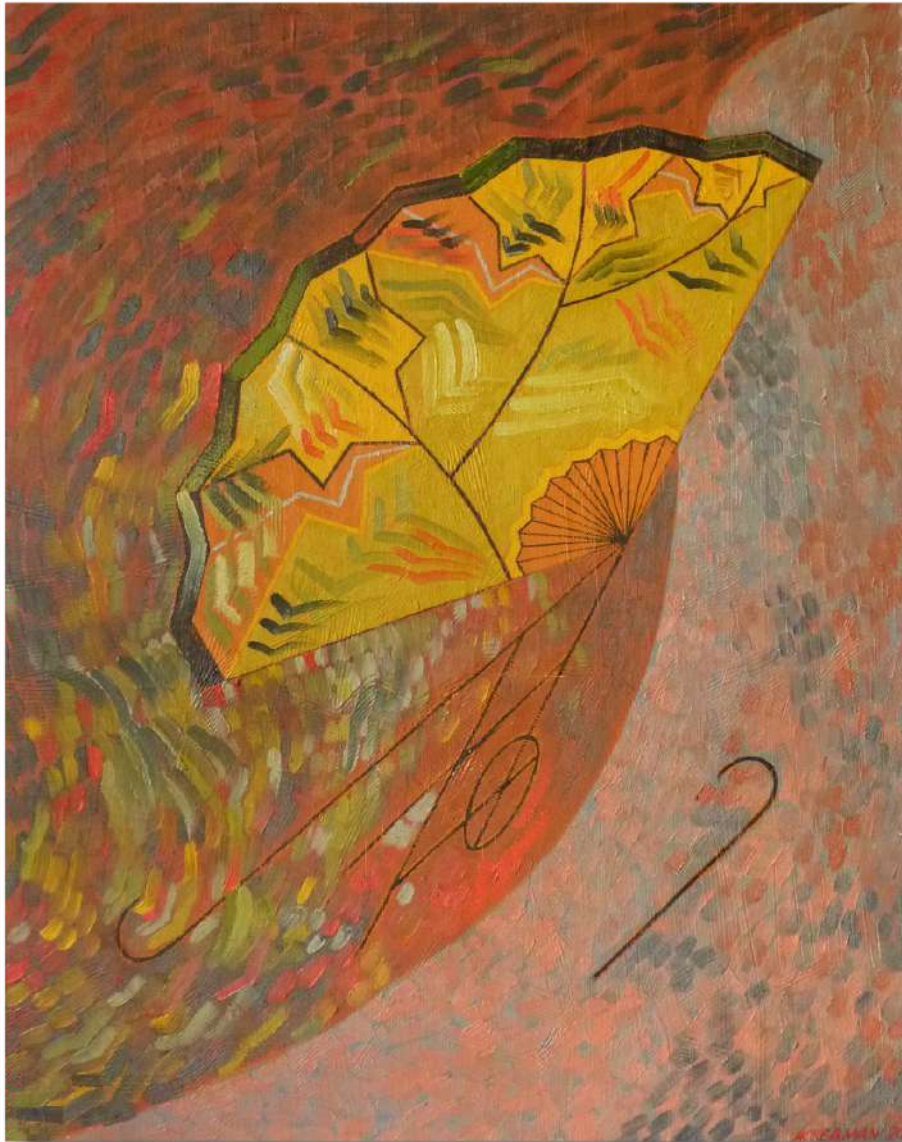

Technique : huile sur toile

Dimensions : 46x55 cm

3 800 €

Cordes des Soleils 2

Technique : acrylique sur toile

Dimensions : 40x40 cm

2 800 €

Eventail du destin

Technique : huile sur toile

Dimensions : 92x73 cm

6 800 €

Malevitch et la Synagogue

Technique : huile sur toile

Dimensions : 100x100 cm

9 800 €

Magogam