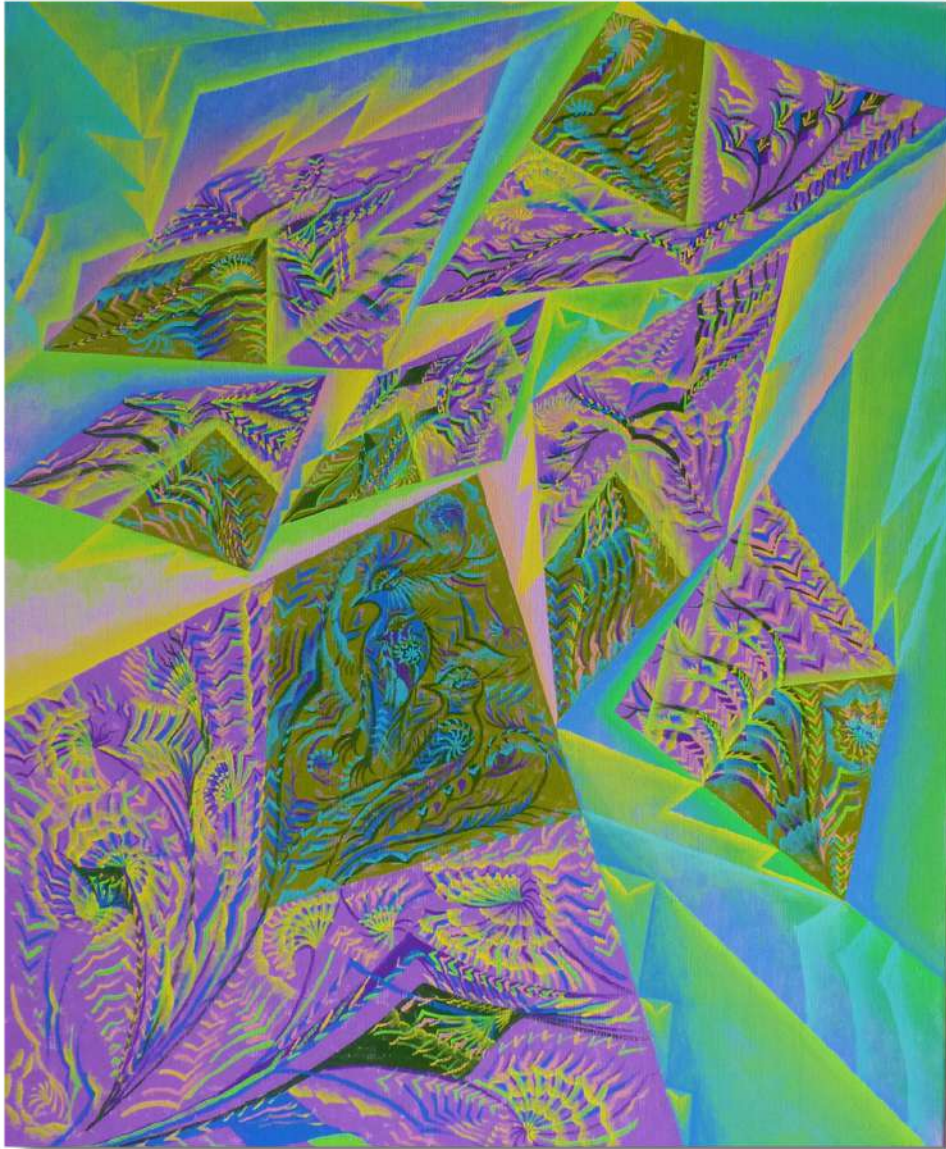

Cristal de l'excitation

Technique : huile sur toile

Dimensions : 61x50 cm

4 400 €