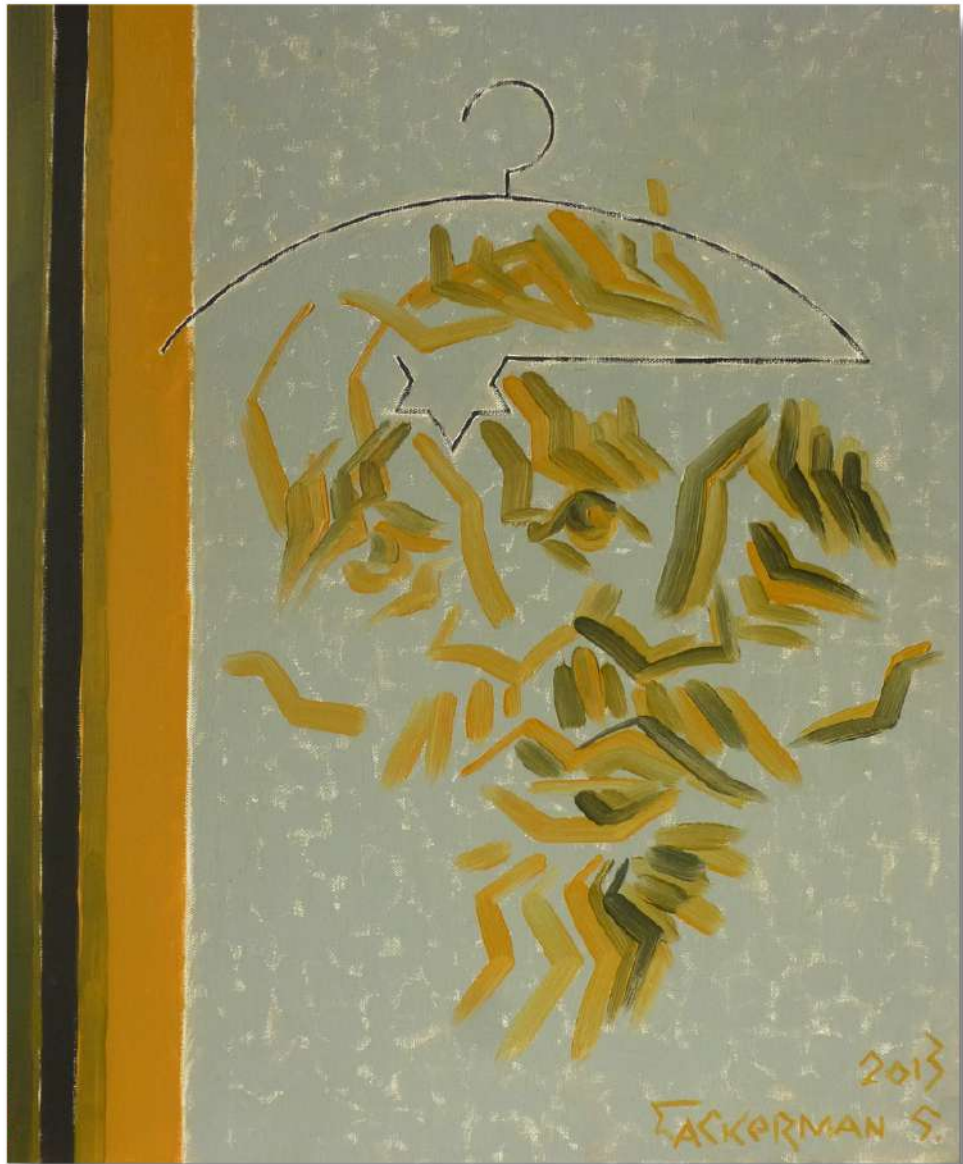

Poids du feu

Technique : huile sur toile

Dimensions : 65x54 cm

4 700 €