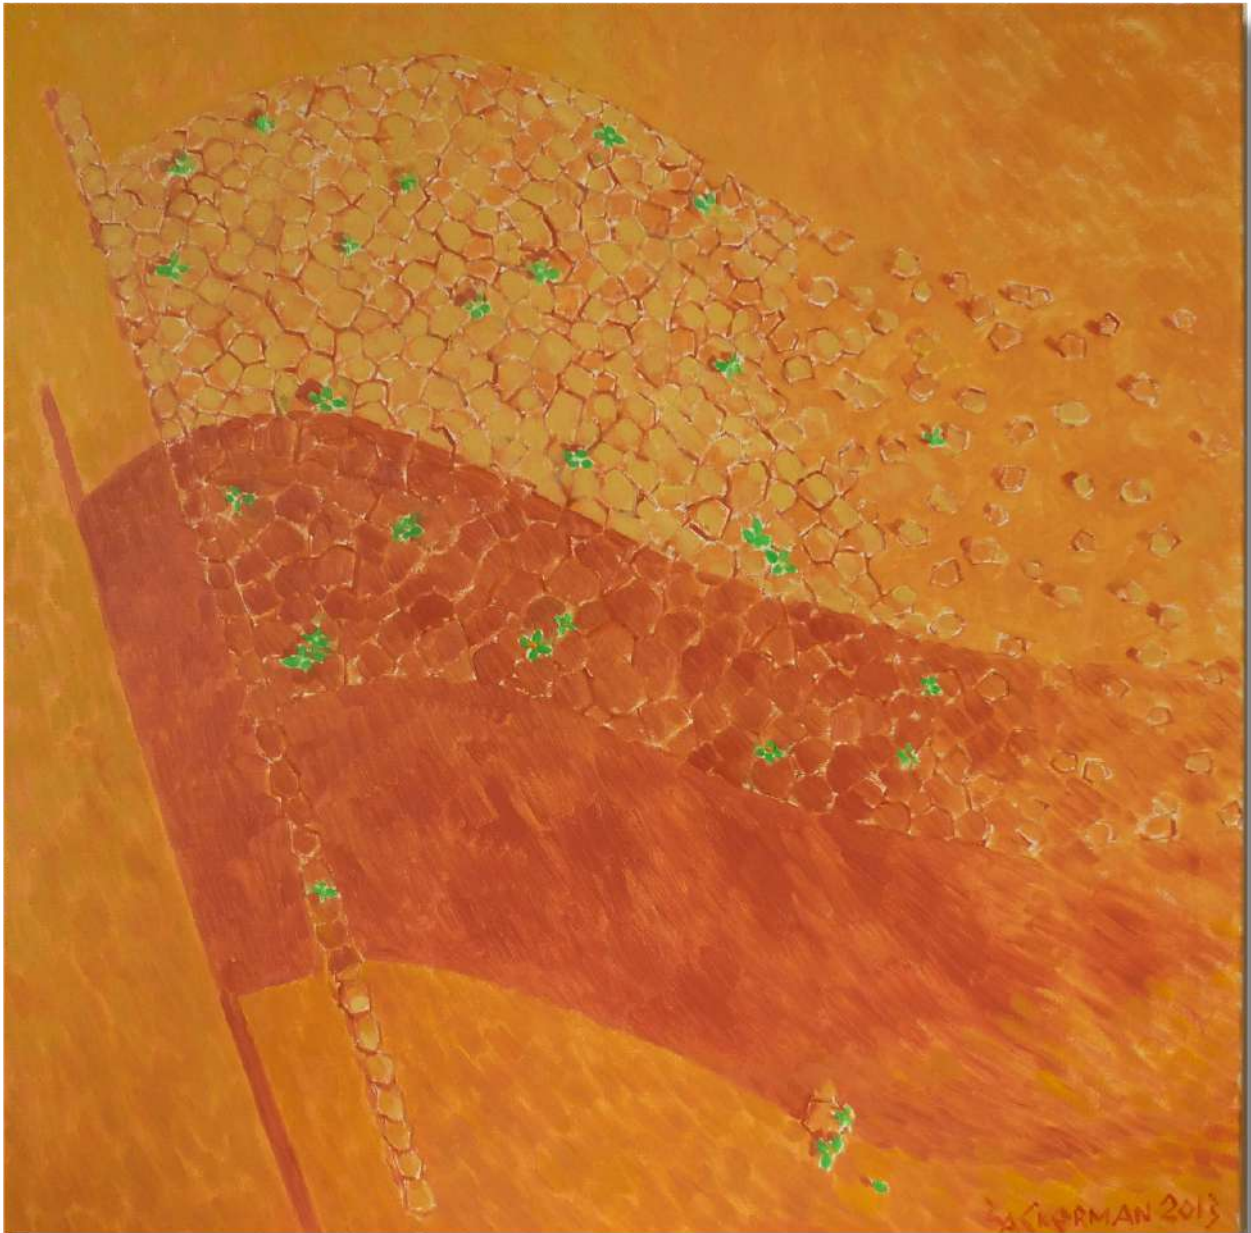

Technique : huile sur toile

Dimensions : 80x60 cm

5 800 €

Fraye de l'ombre

Technique : huile sur toile

Dimensions : 80x60 cm

5 800 €

Fondement de l'ombre

Technique : huile sur toile

Dimensions : 80x80 cm

6 700 €

Ca...

Technique : huile sur toile

Dimensions : 70x70 cm

5 800 €

Nébo de Vitebsk