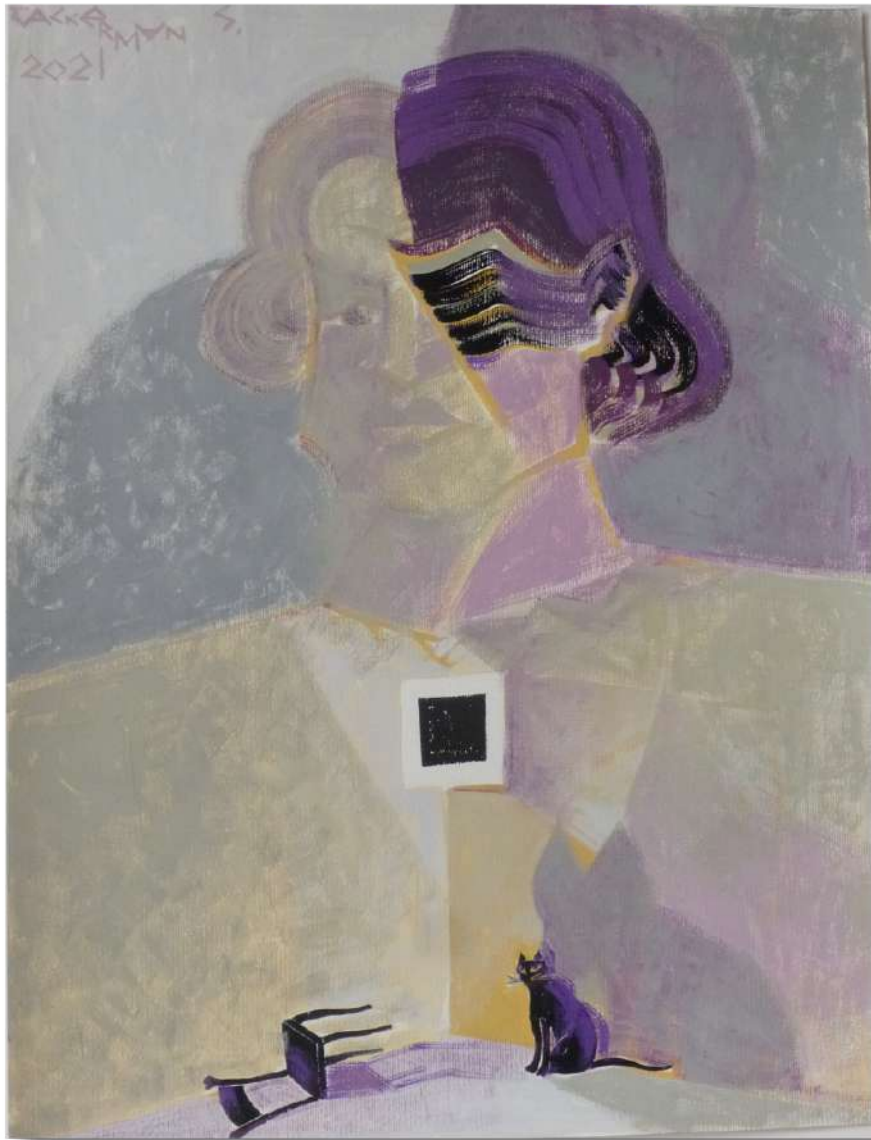

Paul Celan

Un monde où la poésie dialogue avec la peinture : c'est ce que Samuel Ackerman désire transmettre à ceux qui contemplent ses œuvres.

Avec plus de trente huiles et gouaches exposées à la Galerie Schwab Beaubourg, c'est le monde qui se déroule dans l'art d'Ackerman, un monde où se lisent en filigrane les différentes facettes de la vie humaine, un monde qui va se peupler, au fur et à mesure que l'artiste avance dans sa création.

Son travail oscille entre une complexité fascinante et un univers inspiré par Malévitch.

Sa créativité puise dans ses racines et se nourrit de diverses influences. Il peint des paysages de la Terre Sainte à la mystique juive, mais également des paysages parisiens et des autoportraits qui reflètent les tourments de notre époque.

Né en Ukraine en 1951, Samuel Ackerman a exposé ses œuvres dans plusieurs musées en Ukraine et en Israël.

Etendards des anges

Technique : gouache sur papier

Dimensions : 65x50 cm

2 500 €

Au commencement était le chat

Technique : gouache sur papier

Dimensions : 65x50 cm

2 500 €

Œil du lance-pierre

Technique : gouache sur papier

Dimensions : 65x50 cm

2 500 €

Ombres du miel