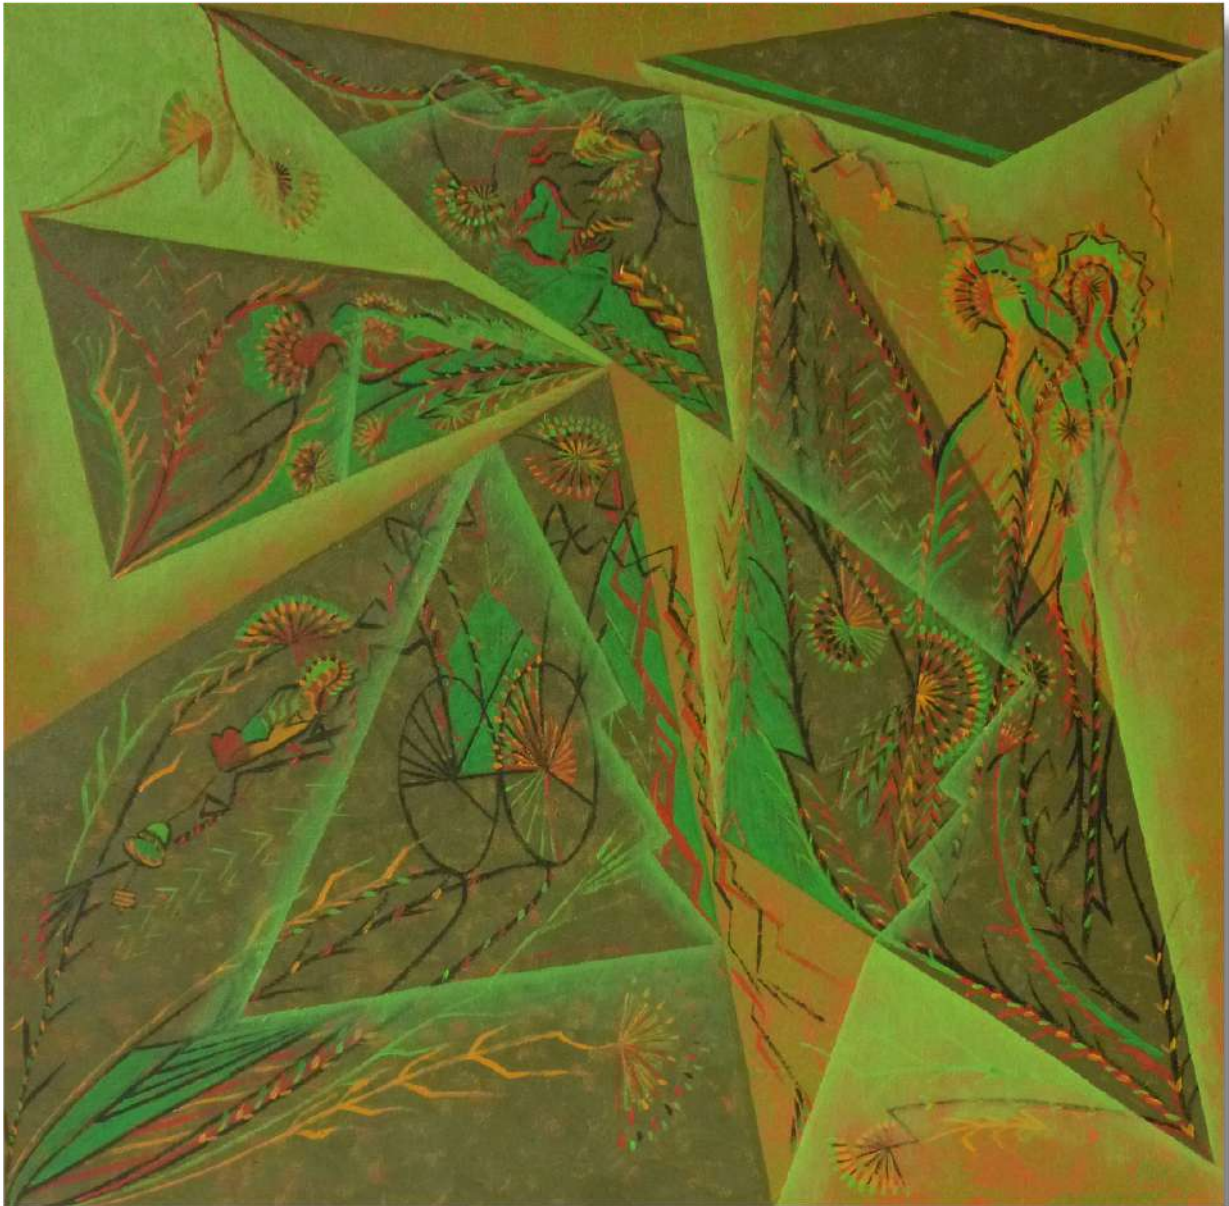

Champ ensemené

Technique : huile sur toile

Dimensions : 50x50 cm

3 800 €